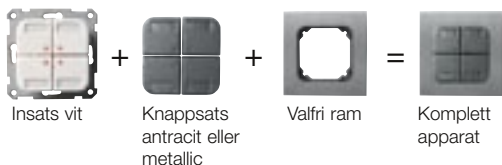

För apparat i antracit eller metallic beställ vit insats och knappsats i önskad färg.

Produktöversikt

Forts.

Beställningsexempel

IHC-knappar Vita knappar

Antracit eller metallic knappar

KNX-knappar

Övriga apparater