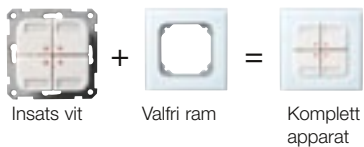

Produktöversikt

Forts.

Beställningsexempel

IHC-knappar Vita knappar